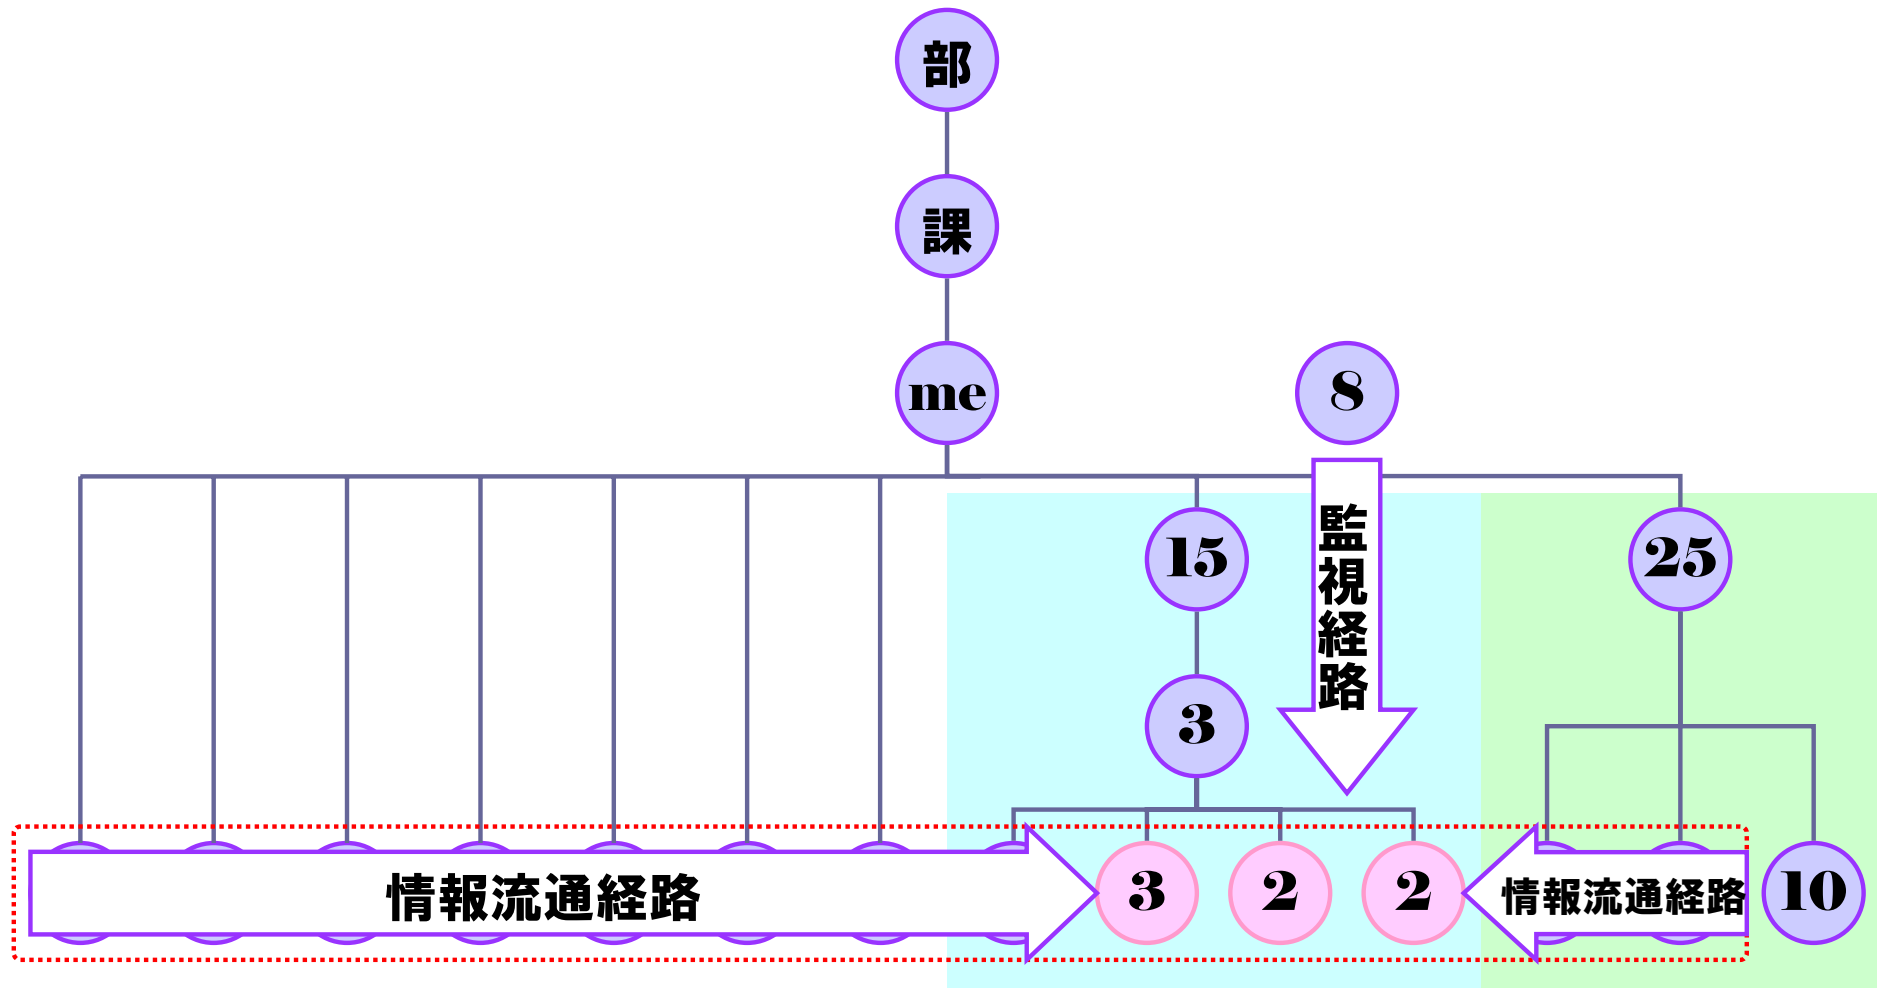

heavyweight (重量級)

- 本番環境に見慣れないソフトウェアが...