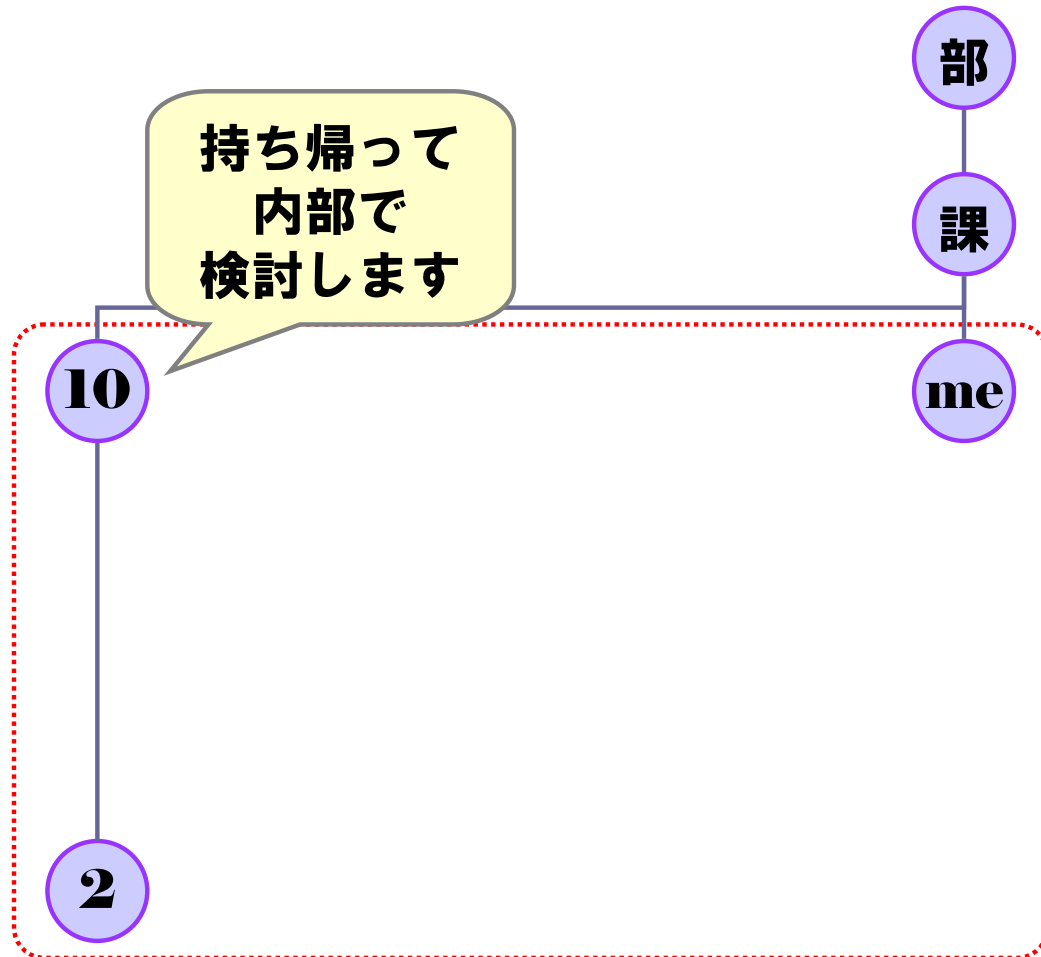

Anti チームづくりの
Design Pattern

性**善**説論者：野山孝太郎

はじめに...基本pattern

- 後方支援の技術部隊 → 若手の恰好の修行の場！

【当初予定の体制】

※) ○の中の数字は経験年数（私を見た目を含む）を表す。

はじめに...基本pattern

- 後方支援の技術部隊 → 若手の恰好の修行の場！

【修行の場となった体制】

1,2年目率 → 67%
(トレーニング期間)
1,2,3年目率 → 78%

takeout（お持ち帰り）

- あるテーマに沿って検討会を実施。

takeout（お持ち帰り）

- あるテーマに沿って検討会を実施。

distribution channel (流通経路)

- 本番環境に見慣れないソフトウェアが...