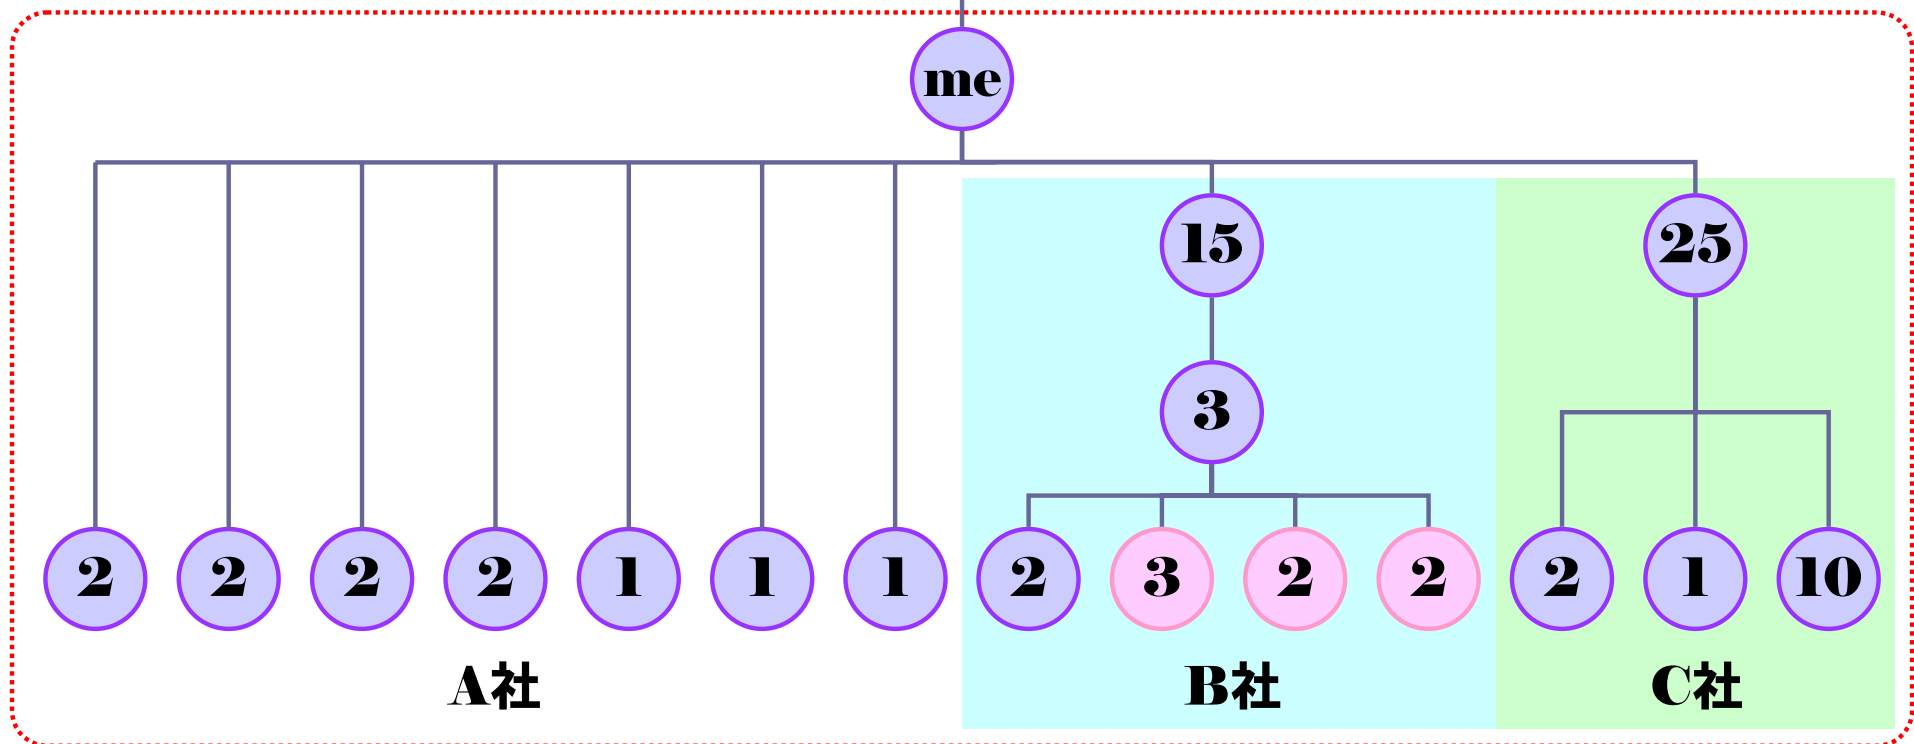

Anti チームづくりの
Design Pattern

性**善**説論者：野山孝太郎

はじめに...基本pattern

- 後方支援の技術部隊 → 若手の恰好の修行の場！

【当初予定の体制】

※) ○の中の数字は経験年数（私を見た目を含む）を表す。

はじめに...基本pattern

- 後方支援の技術部隊 → 若手の恰好の修行の場！

【修行の場となった体制】

1,2年目率 → 67%
(トレーニング期間)
1,2,3年目率 → 78%

takeout（お持ち帰り）

- あるテーマに沿って検討会を実施。

takeout（お持ち帰り）

- あるテーマに沿って検討会を実施。

distribution channel (流通経路)

- 本番環境に見慣れないソフトウェアが...