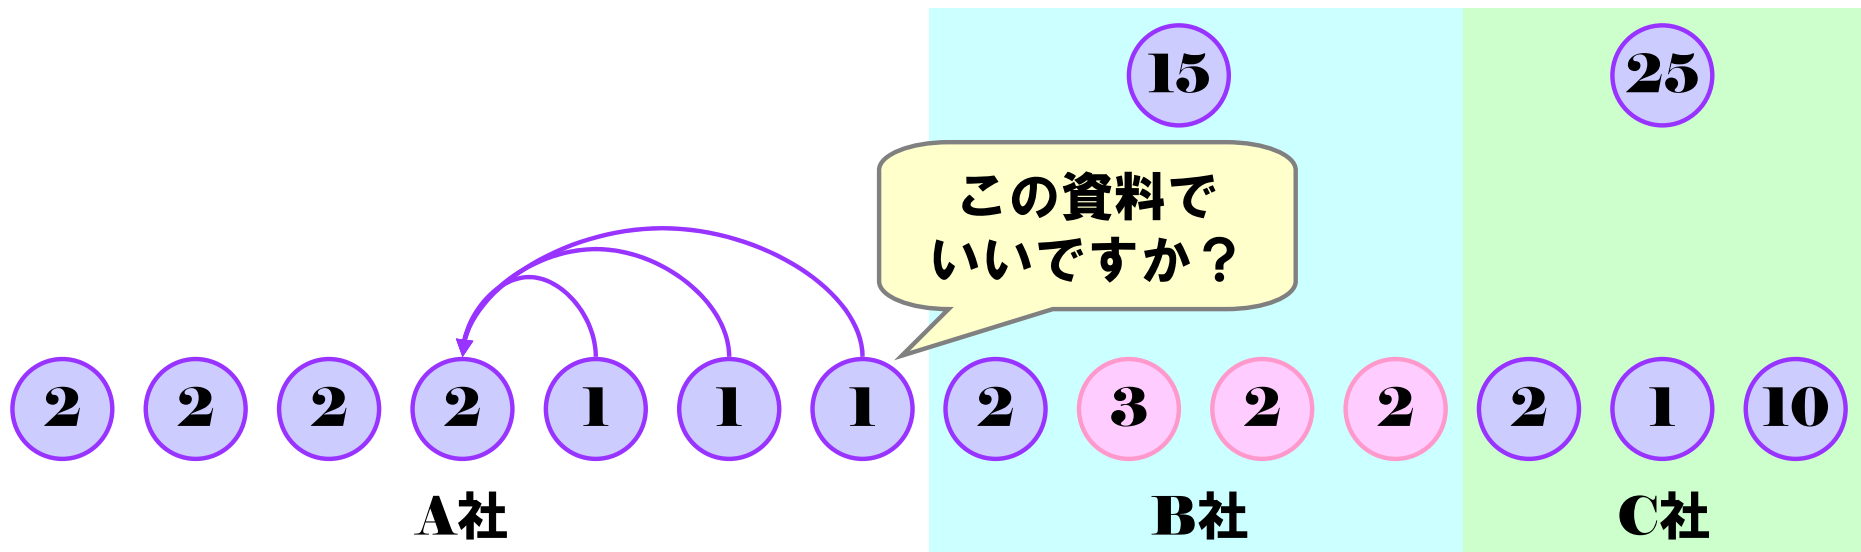

taster (毒見 / 毒味)

- 資料の作成を頼んでみたけれど...