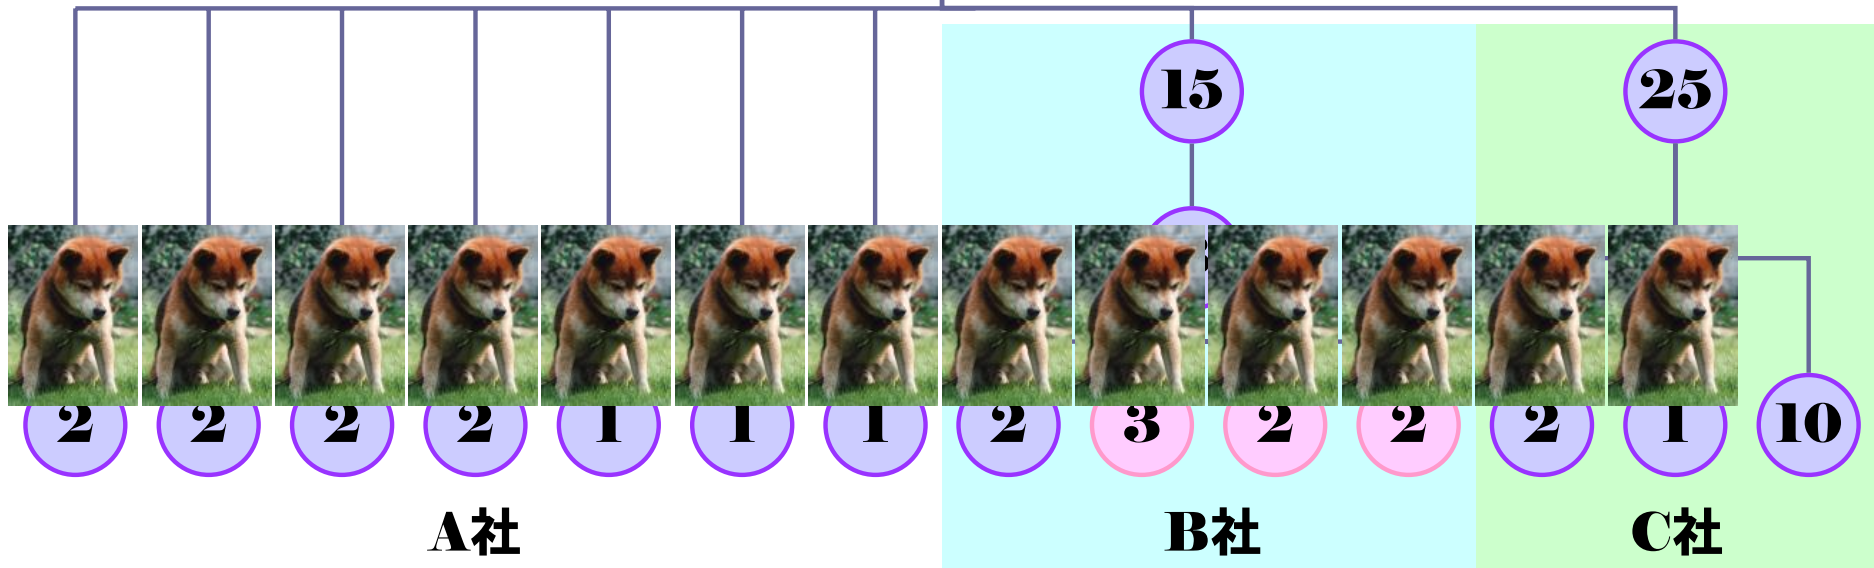

部

課

me

multiple inheritance (多重継承)

- 連日遅くまで残業...あれ？そんなに作業出したかな？

知らない内に別の人が作業を出している（新人なので断られず...。）

sumo stable (相撲部屋)

- 朝会実行！作業をポストイットで張り出してみたけれど...