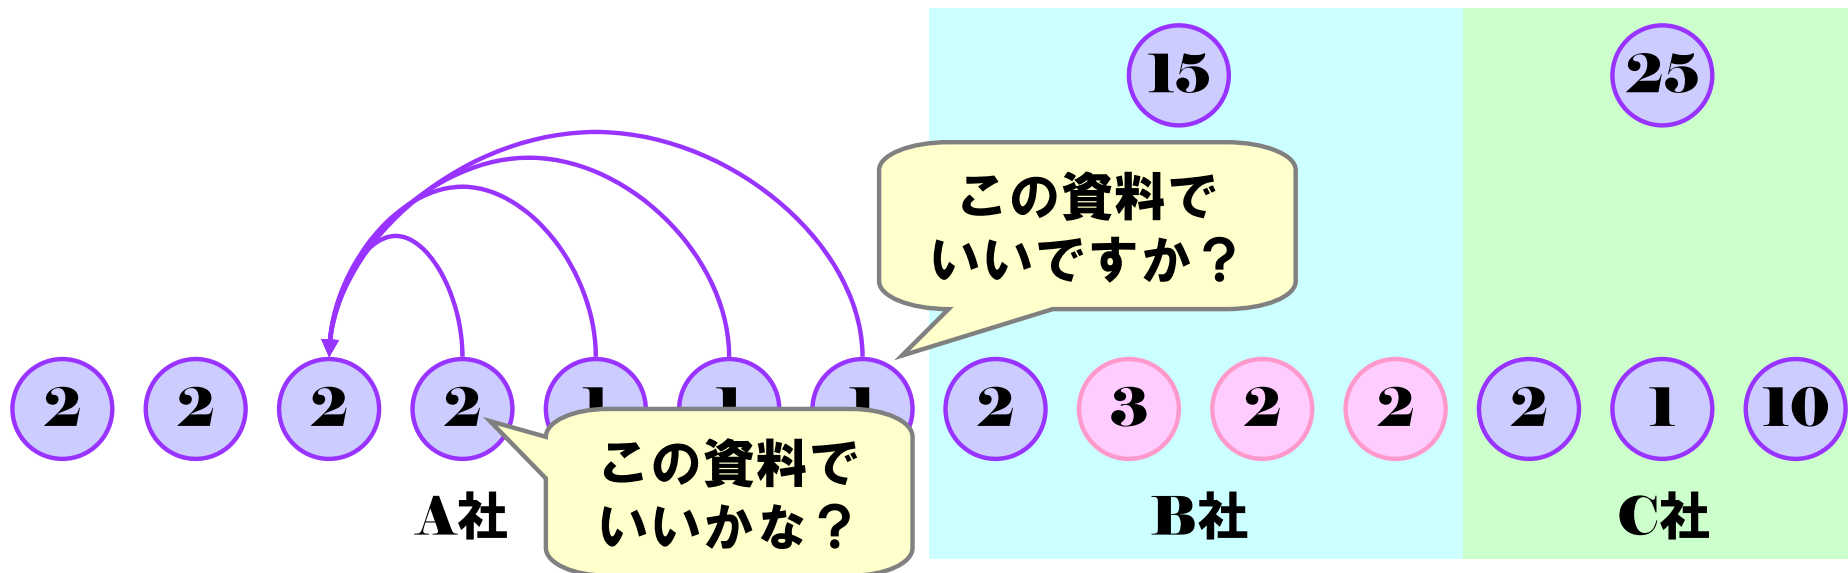

taster (毒見 / 毒味)

- 資料の作成を頼んでみたけれど...