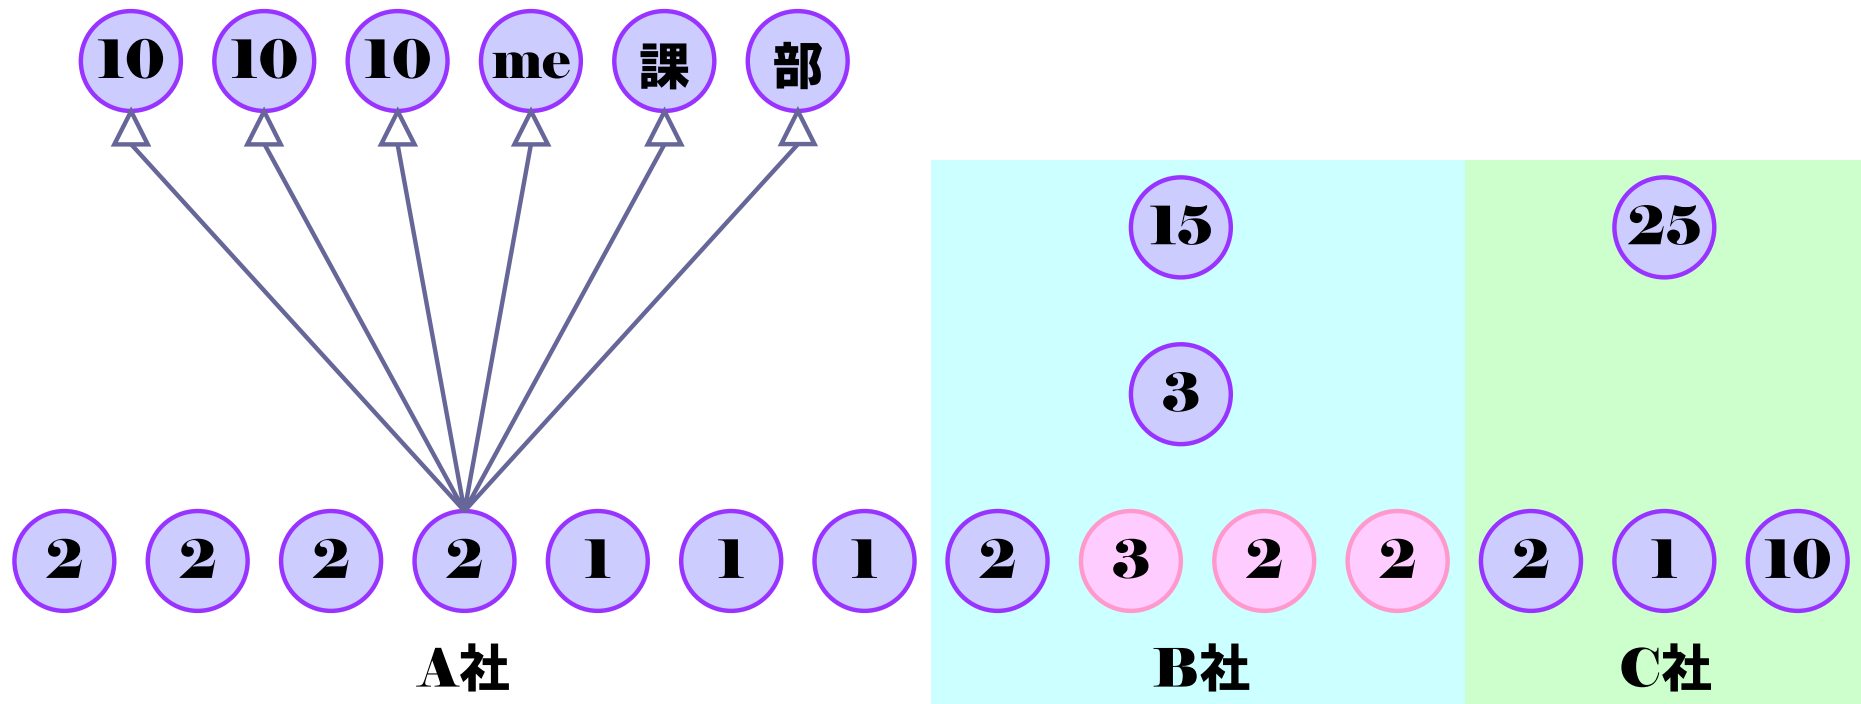

部

課

me

multiple inheritance (多重継承)

- 連日遅くまで残業...あれ？そんなに作業出したかな？

知らない内に別の人が作業を出している（新人なので断られず...。）

sumo stable (相撲部屋)

- 朝会実行！作業をポストイットで張り出してみたけれど...