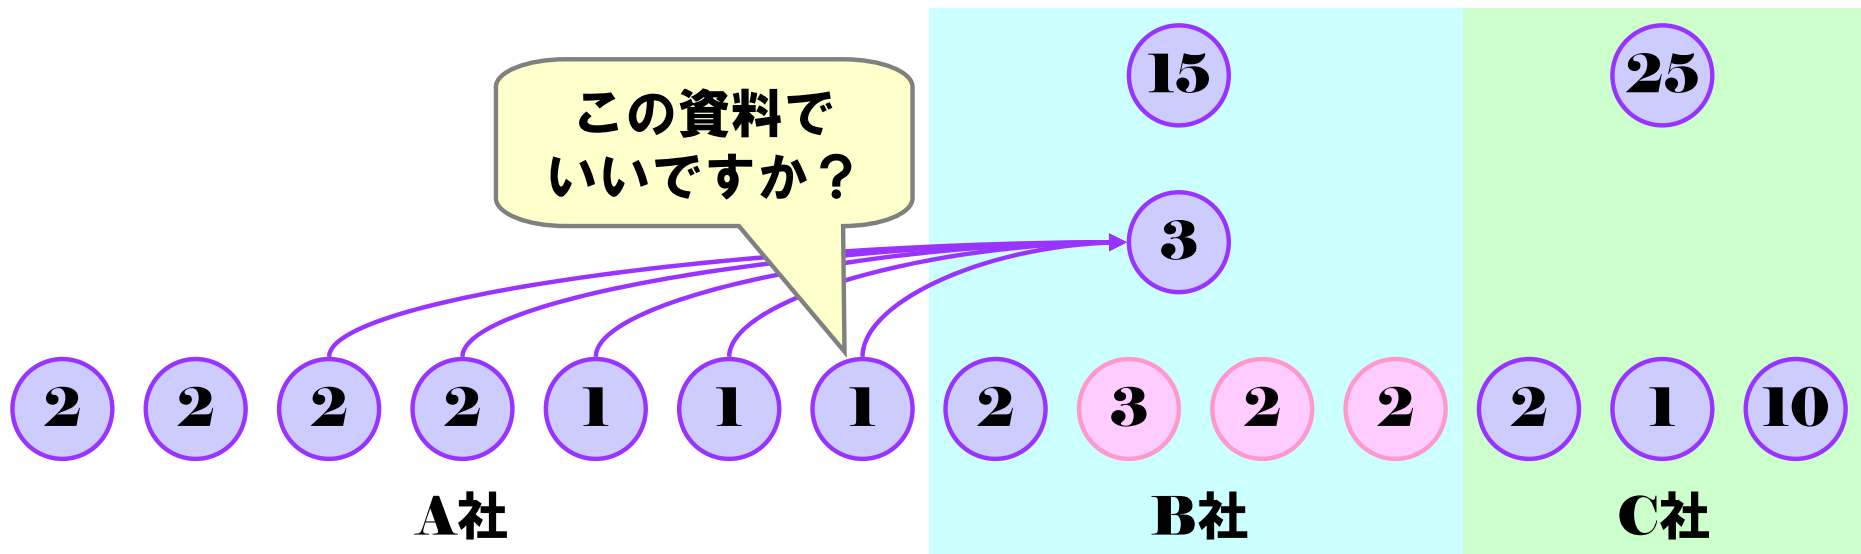

taster (毒見 / 毒味)

- 資料を頼んでみたけれど...