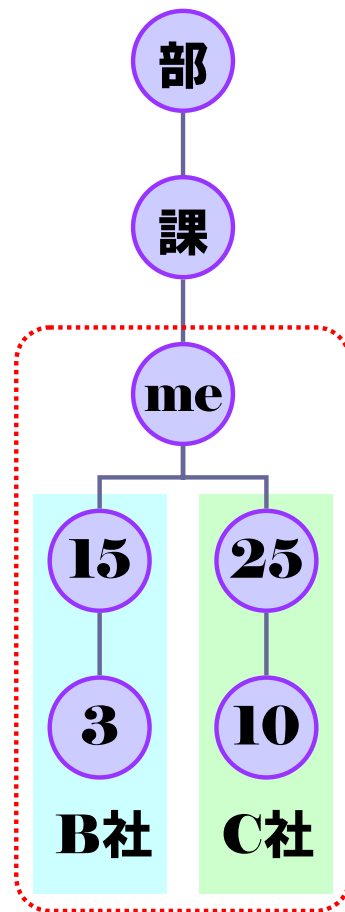

Anti チームづくりの
Design Pattern

性**善**説論者：野山孝太郎

はじめに...基本pattern

- 後方支援の技術部隊 → 若手の恰好の修行の場！

【当初予定の体制】

※) ○の中の数字は経験年数（私を見た目を含む）を表す。

はじめに...基本pattern

- 後方支援の技術部隊 → 若手の恰好の修行の場！

【修行の場となった体制】

1,2年目率 → 67%
(トレーニング期間)
1,2,3年目率 → 78%

takeout（お持ち帰り）

- あるテーマに沿って検討会を実施。

takeout（お持ち帰り）

- あるテーマに沿って検討会を実施。

distribution channel (流通経路)

- 本番環境に見慣れないソフトウェアが...

- 資料の作成を頼んでみたけれど...

taster (毒見 / 毒味)

- 資料を頼んでみたけれど...

taster (毒見 / 毒味)

- 資料を頼んでみたけれど...

keep waiting (おあずけ)

- 前回イベントの2次会で受けたアドバイスを実施...

長時間に及ぶ会議でおやつを出してみたけれど...
誰も食べず。

ポストイットの近くに寄り付かない....