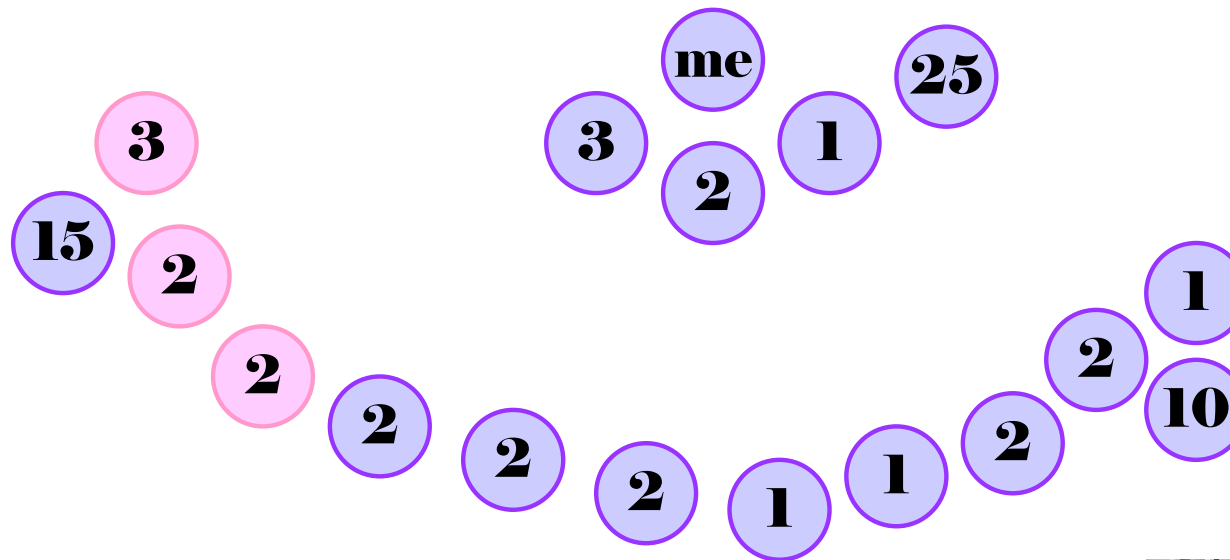

部

課

me

multiple inheritance (多重継承)

- 連日遅くまで残業...あれ？そんなに作業出したかな？

知らない内に別の人が作業を出している（新人なので断られず...。）

sumo stable (相撲部屋)

- 朝会実行！作業をポストイットで張り出してみたけれど...