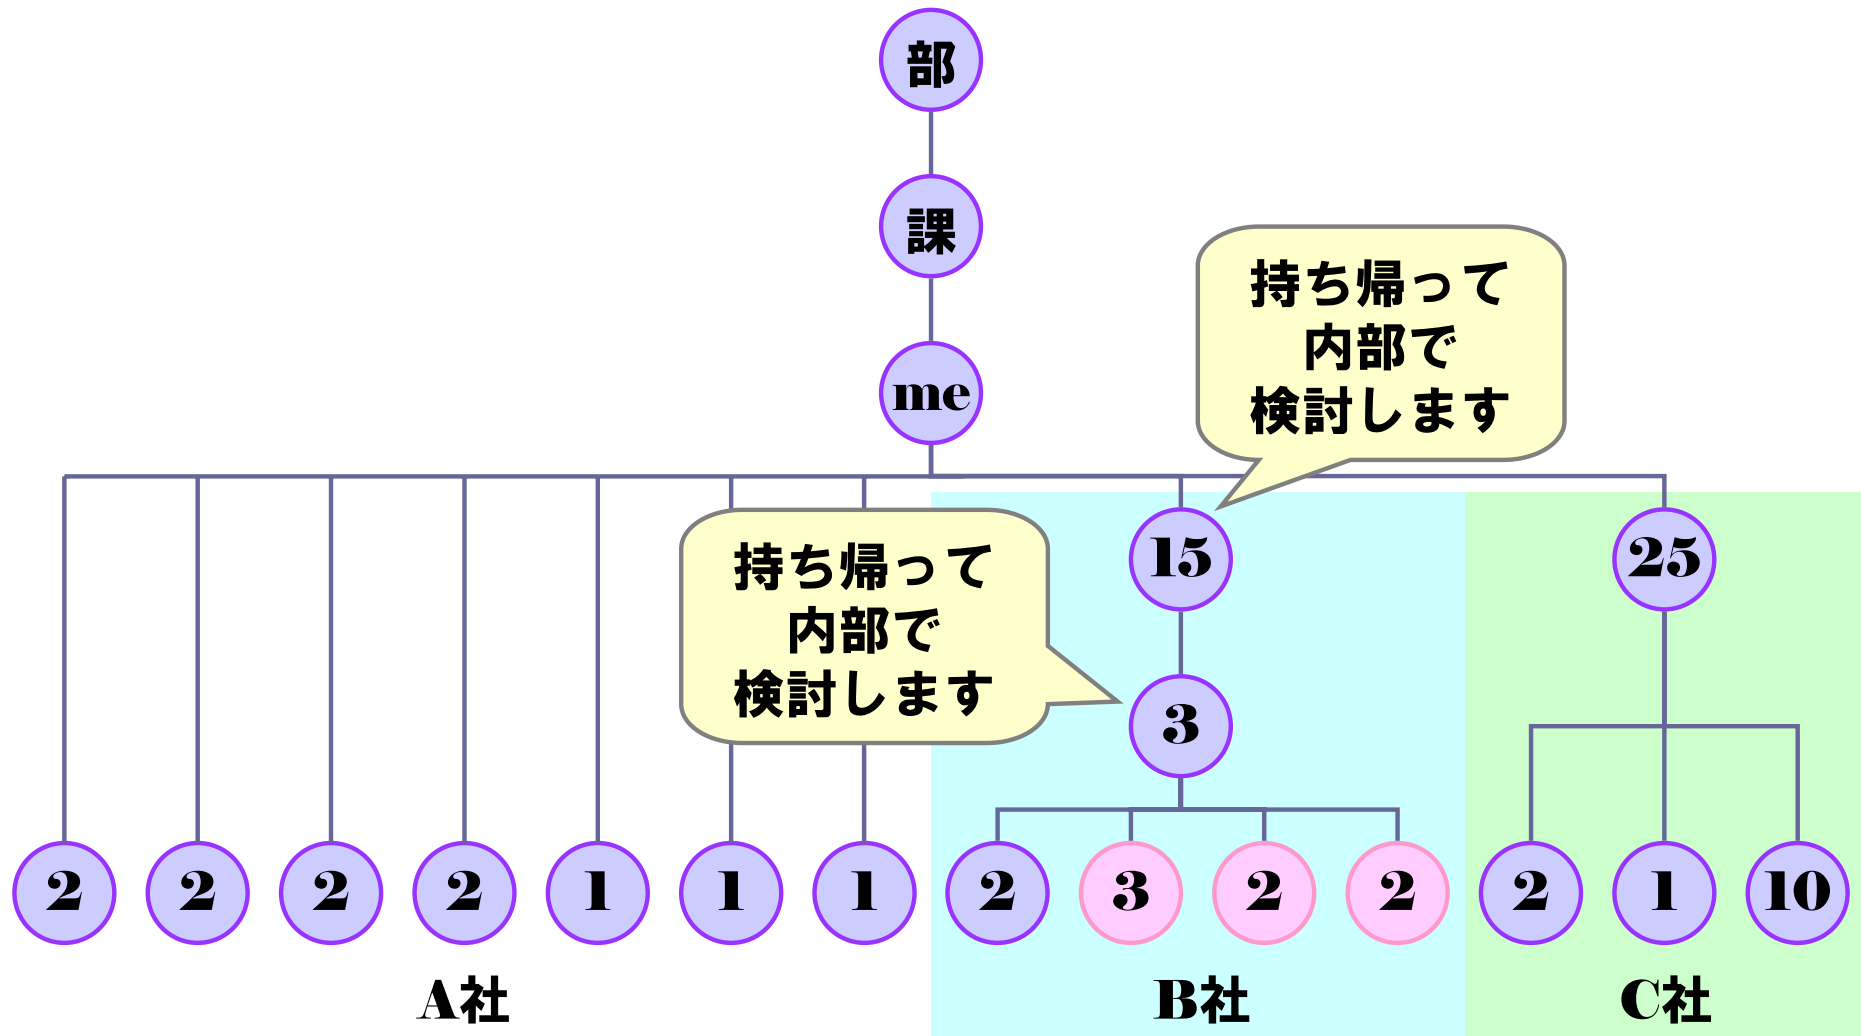

Anti チームづくりの
Design Pattern

性**善**説論者：野山孝太郎

はじめに...基本pattern

- 後方支援の技術部隊 → 若手の恰好の修行の場！

【当初予定の体制】

※) ○の中の数字は経験年数（私を見た目を含む）を表す。

はじめに...基本pattern

- 後方支援の技術部隊 → 若手の恰好の修行の場！

【修行の場となった体制】

1,2年目率 → 67%
(トレーニング期間)
1,2,3年目率 → 78%

takeout（お持ち帰り）

- あるテーマに沿って検討会を実施。

takeout（お持ち帰り）

- あるテーマに沿って検討会を実施。

distribution channel (流通経路)

- 本番環境に見慣れないソフトウェアが...