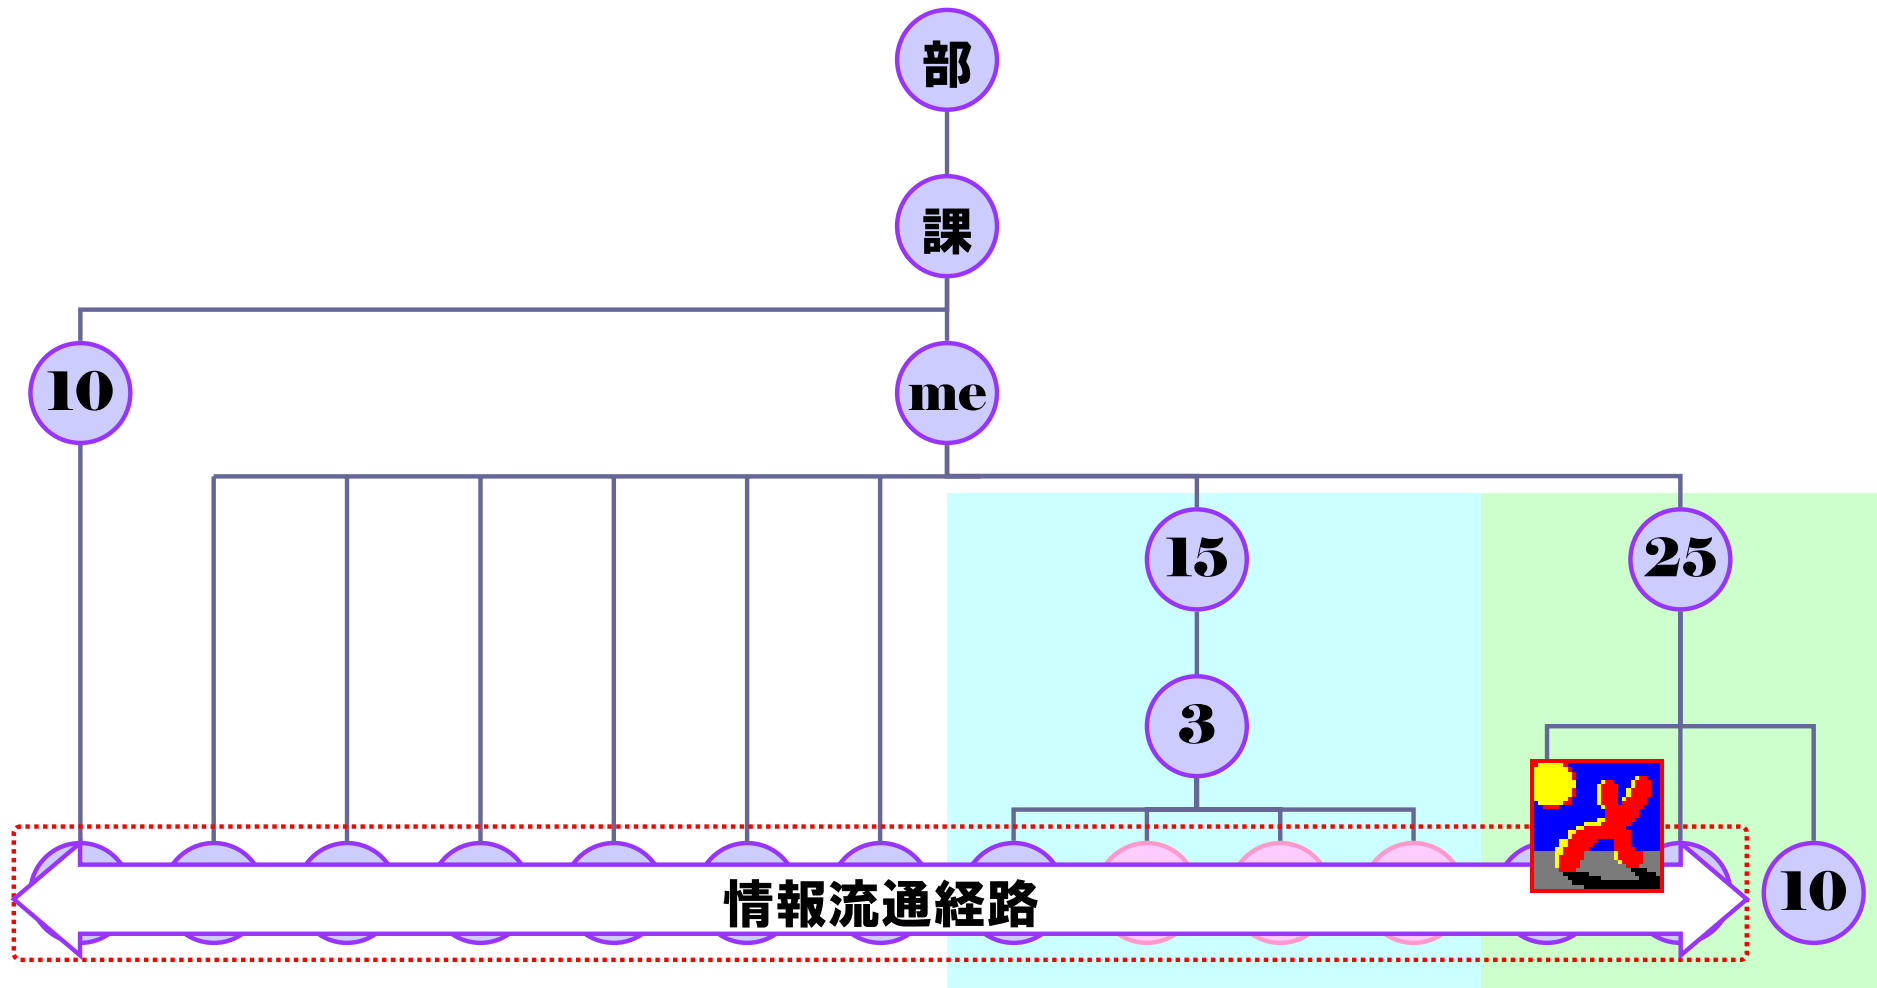

Anti チームづくりの
Design Pattern

性**善**説論者：野山孝太郎

はじめに...基本pattern

- 後方支援の技術部隊 → 若手の恰好の修行の場！

【当初予定の体制】

※) ○の中の数字は経験年数（私を見た目を含む）を表す。

はじめに...基本pattern

- 後方支援の技術部隊 → 若手の恰好の修行の場！

【修行の場となった体制】

1,2年目率 → 67%
(トレーニング期間)
1,2,3年目率 → 78%

takeout（お持ち帰り）

- あるテーマに沿って検討会を実施。

takeout（お持ち帰り）

- あるテーマに沿って検討会を実施。

distribution channel (流通経路)

- 本番環境に見慣れないソフトウェアが...