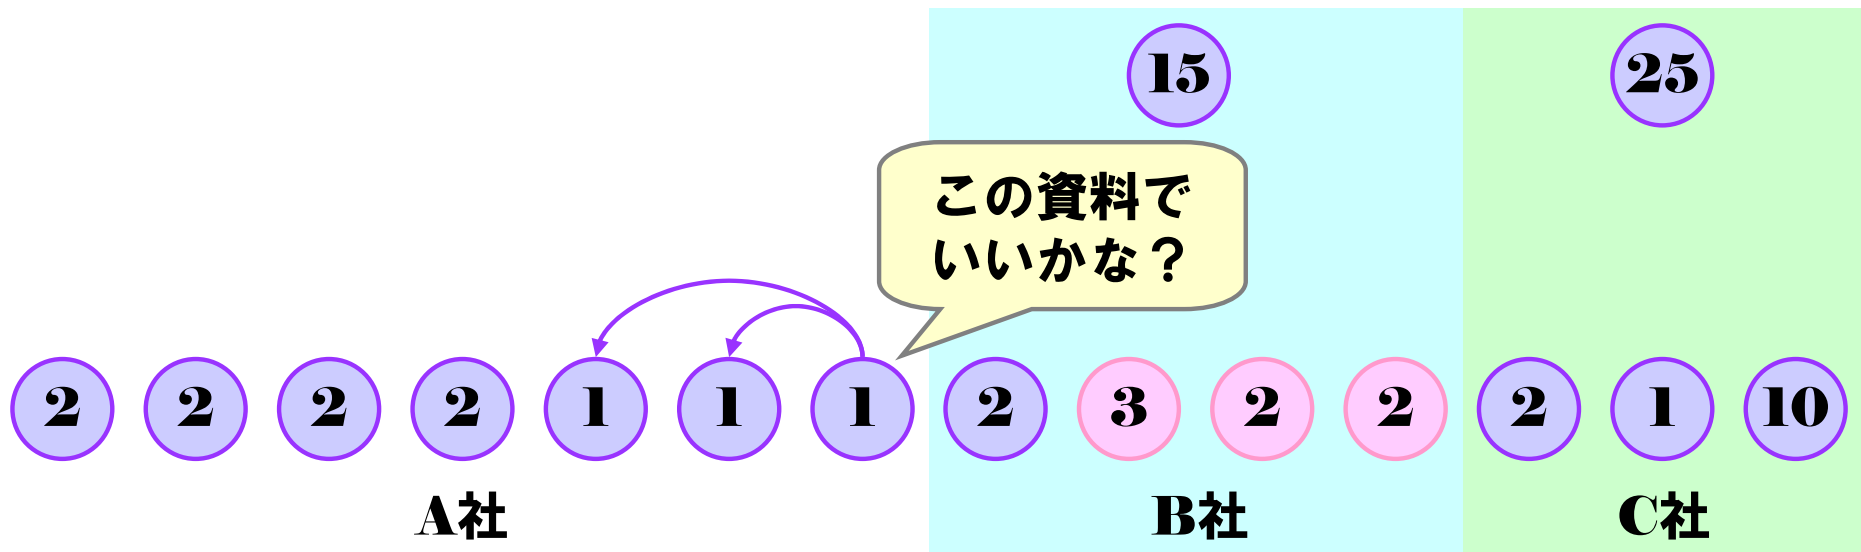

taster (毒見 / 毒味)

- 資料の作成を頼んでみたけれど...